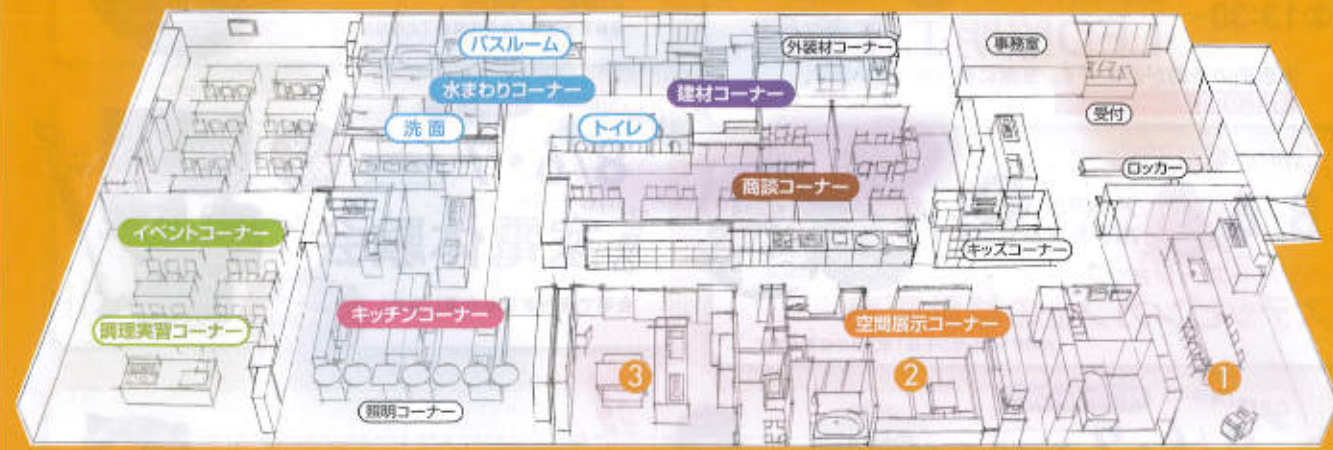

パナソニックリビングショウルーム 静岡

7月30日 移転・新生

グランドオープン!

裏面の
イベントを
Check!

楽しさ盛りだくさん!
オープニング
イベント開催

第1弾 7月30日 土・31日 日
[時間] 10:00-17:00

第2弾 8月6日 土・7日 日
[時間] 10:00-17:00

週末は
家族そろって
ショウルームへ
行こう!

こんな暮らしがしてみたい!
暮らしのアイデアを体感頂けます。

住まいの夢は、
ショウルームで
試そう。

グランドオープニングイベント実施 / 詳細は裏面へ!

Panasonic Living SHOWROOM
パナソニックリビングショウルーム 静岡
〒420-0813 静岡市葵区長沼582番1
[開館時間] 10:00~17:00
[休館日] 水曜日・木曜日(但し、祝日は開館)
お盆、年末年始
[TEL] 054-264-2022

赤ちゃんや小さなお子様もいっしょに、家族そろってお越しください。

個室の授乳室
赤ちゃんをお連れのお母様もゆっくり
ご覧いただけるよう個室の授乳室を
設けました。

キッズコーナー
目が離せない小さなお子様もすぐ隣に
いるから、安心してご商談いただけます。

ロッカー設置
コートや重い荷物などはカギ付きの
ロッカーに入れて、快適にご見学いた
だけます。

Panasonic Living SHOWROOM