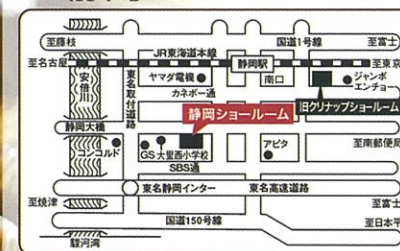

クリナップ

キッチンから、笑顔をつくる

知って得する体感フェア

クリナップ Cafe

2017.9/7(木)・8(金)・9(土)

静岡ショールーム

※静岡インターより車で約5分 約1.5km

〒422-8058