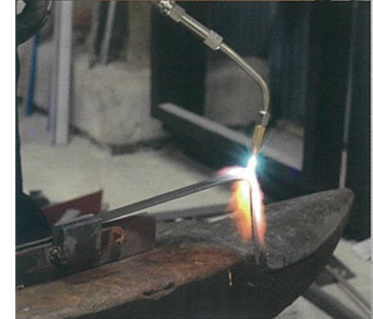

**KARASE**  
BACKYARD SPECIALTY

**KARASE**が創造する  
ミッドセンチュリーの世界

ご注文・お問合せは  
**0800-200-3939**  
まで