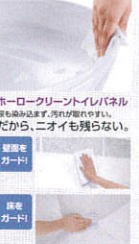

ホーロークリートイレパネル
扉も含まれます。汚れが落ちやすい。
だから、ニオイも残らない。

扉を
ガード!

座を
ガード!

見学だけでも大歓迎です。体感型ショールームで「秋」の新製品を是非ご覧下さい。

当日ご来場のお客様に

当日のお楽しみ!!
ご来場記念品を
プレゼント!!